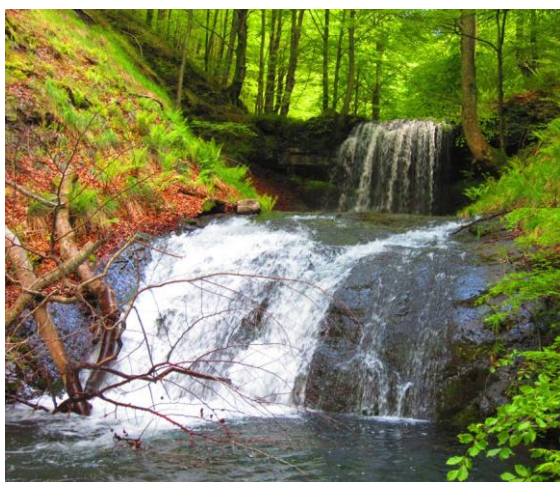

RYS viajes
Rutas y Senderismo

SENDERISMO EN LOS BOSQUES DE NAVARRA TURISMO FAMILIAR 2017

Adultos 425 €

Hasta 2 Niños Gratis

**NAVARRA TE ESPERA VEN A CONOCERLA, DEJATE
ABRAZAR**

VALLE DE BASABURUA

ESPECIAL FAMILIAS